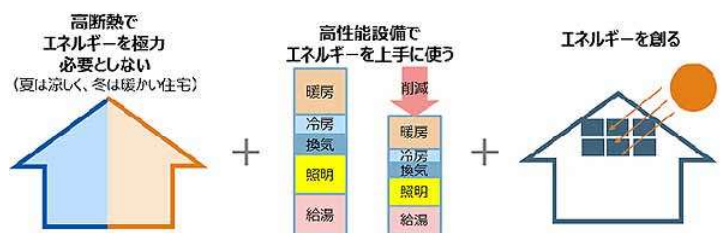

CREVAは、ZEHで暮らしを豊かにします。

〈ZEH仕様〉

- ・基礎断熱
- ・外貼り断熱
- ・高气密高断熱仕様
- ・熱交換第一種換気システム
- ・エコジョーズ
- ・ガス発電コレモ
- ・太陽光モジュール

CREVA

すべての住宅に創造と価値を。

ZEH (ネット・ゼロ・エネルギー・ハウス)とは？

住まいの生活エネルギー収支を
「減らす」と「創る」で「0」にする住宅のことです。

新築・既存改修ともに目指します。